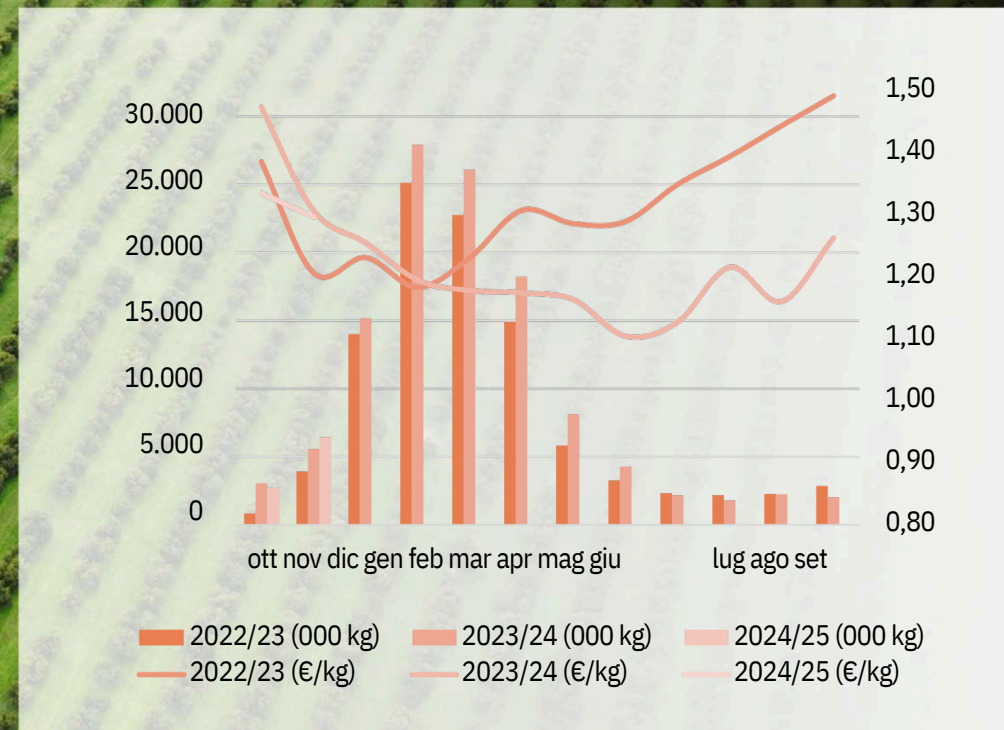

FARMEO

MERCATO

PACAMENTI

DATI

Calibro:63.2mm  
Difetti:Moderati  
Colore:Colore pieno

Calibro:65.6mm  
Difetti:Nessuno  
Colore:Colore pieno

PAGAMENTI

DATI

DATI

PAGAMENTI

FARMEO

MERCATO

# DATI

2024

Media frutti per albero  
492 frutti

Totale previsione frutti lotto  
576.834 frutti

2025

Media frutti per albero  
423 frutti

Totale previsione frutti lotto  
496.347 frutti

DATI

# DATI

Numero piante

1137

Media frutti per albero

423

Peso medio

110 gr

Stima peso lotto (quintali)